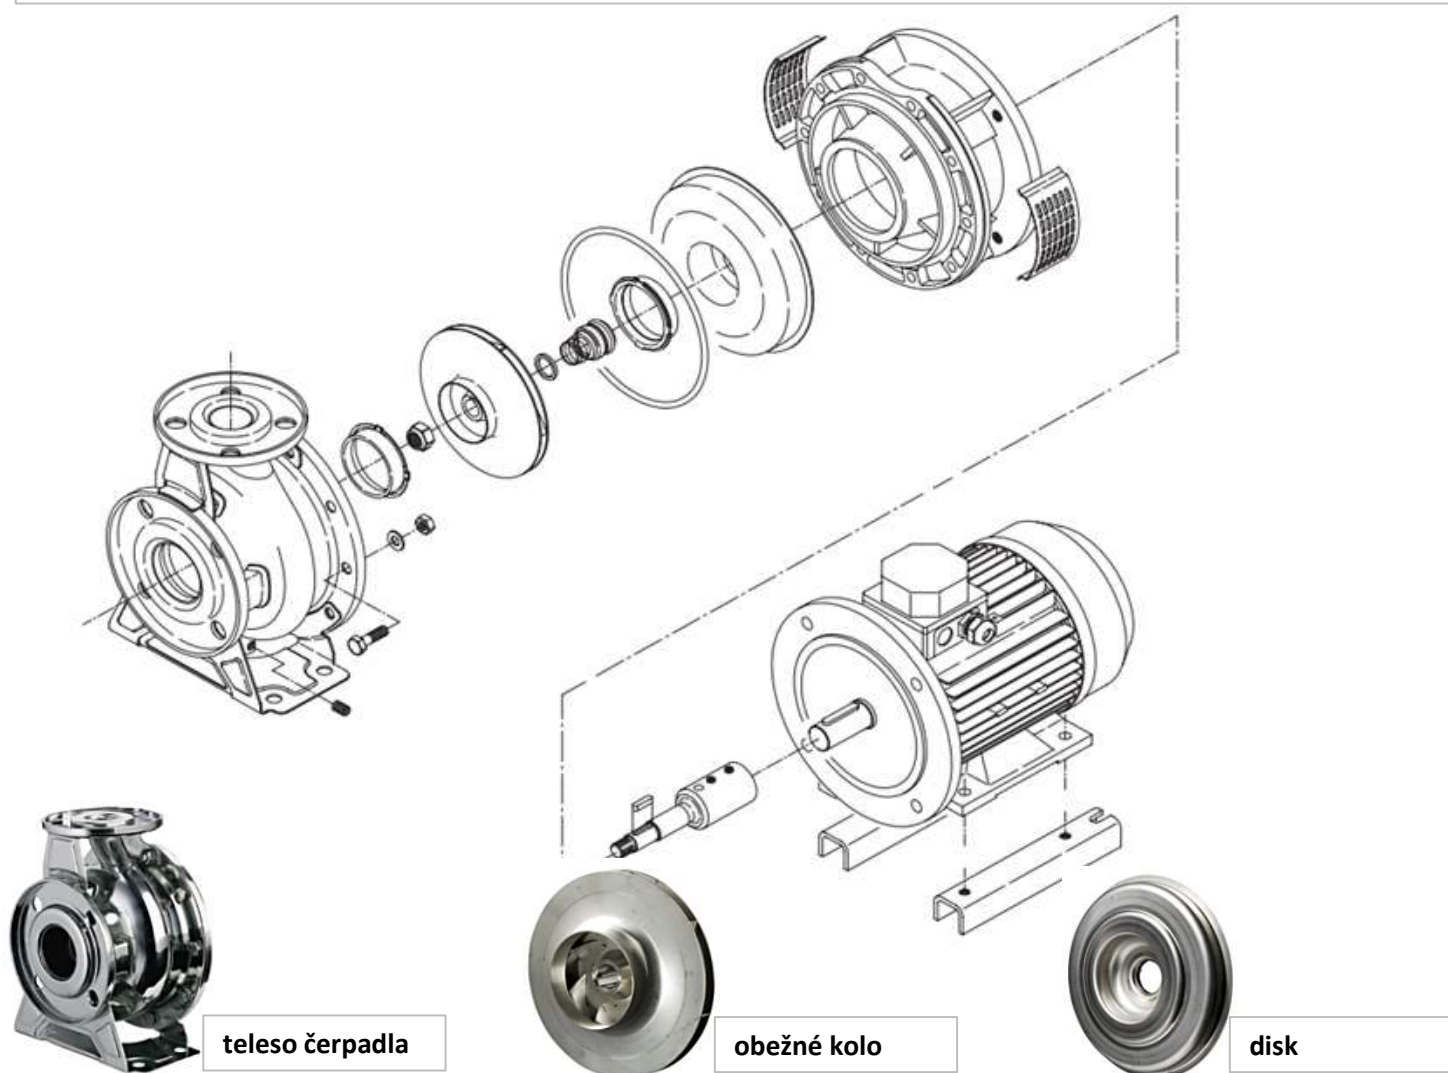

EBARA Sériá 3

odstredivé čerpadlo - 3M, 3LM

3M - nezer AISI 304

3LM - nezer AISI 316

3M, (3LM) - Čerpadlo s motorom

Monoblokové prevedenie s predĺženým hriadeľom motora. Rotor z motora je vysunutý až do hydraulického časti čerpadla a na ňom je osadené obežné kolo...

teleso čerpadla

obežné kolo

disk

EBARA Séria 3

odstredivé čerpadlo - 3S, 3LS

3S - nezer AISI 304

3LS - nerez AISI 316

3S, (3LS) - Čerpadlo so štandardným motorom a spojkou.

Čerpadlo má štandardný motor, s voľným koncom hriadeľa a krútiaci moment je prenášaný do hydraulického časti cez spojku.

Čerpadlá 3S, (3LS) - je možné dodať aj v **prevedení ATEX, (ATEX II2GEXDIIBT4)**

EBARA Séria 3

odstredivé čerpadlo - 3P, 3LP

3P - nezer AISI 304
3LP - nezer AISI 316

3P, (3LP) - Čerpadlo na základovej doske s kozlíkom, so štandardným motorom a spojkou.
Čerpadlo má štandardný motor s voľným koncom hriadeľa a krútiaci moment je prenášaný do hydraulického časti cez spojkou.
Čerpadlá 3P, (3LP) - je možné dodať aj v **prevedení ATEX, (ATEX II2GEXDIIBT4)**