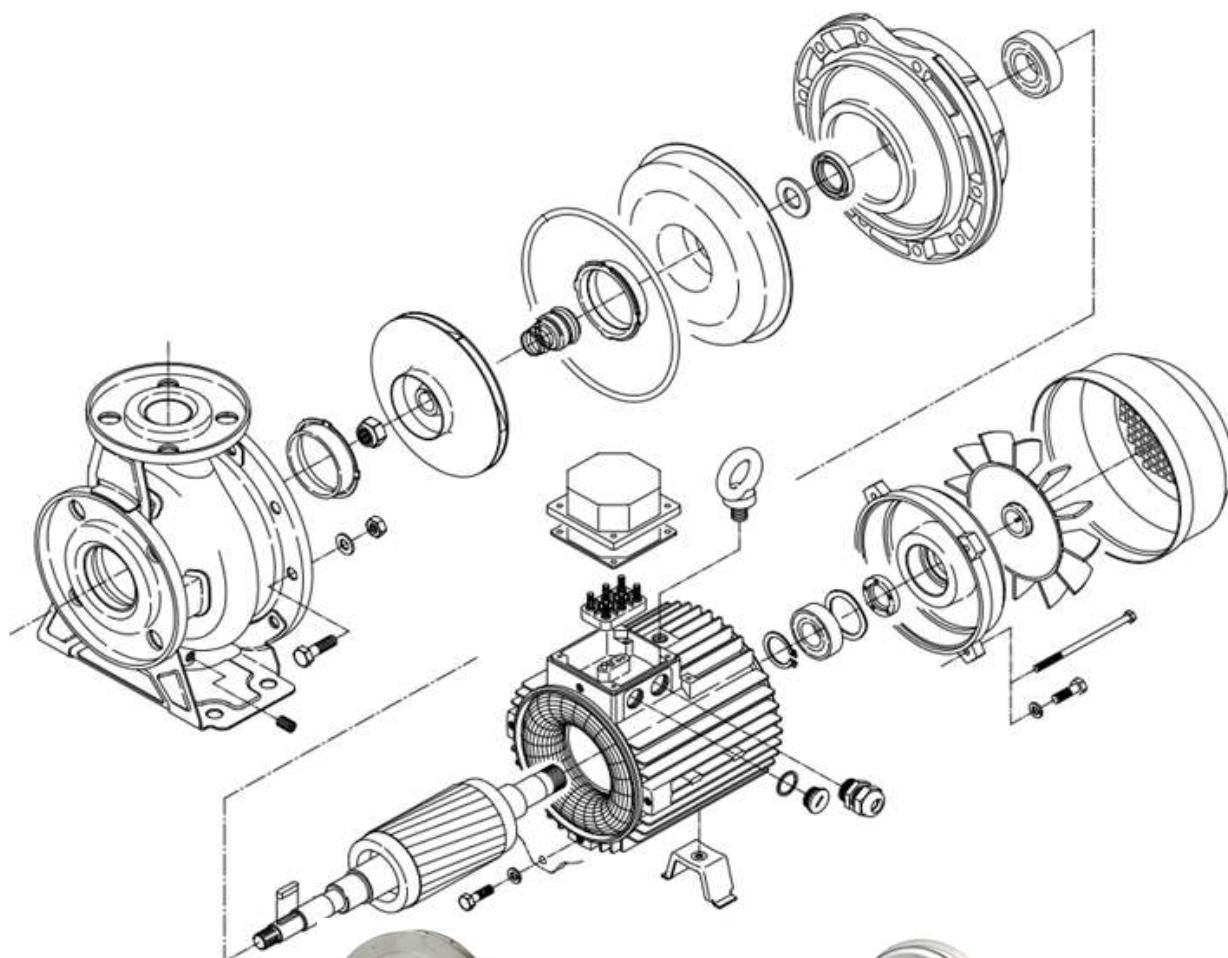

EBARA Sériá 3

odstredivé čerpadlo - 3M, 3LM

3M - nezer AISI 304

3LM - nezer AISI 316

3M, (3LM) - Čerpadlo s motorom

Monoblokové prevedenie s predĺženým hriadeľom motora. Rotor z motora je vysunutý až do hydraulického časti čerpadla a na ňom je osadené obežné kolo...

teleso čerpadla

obežné kolo

disk

EBARA Séria 3

odstredivé čerpadlo - 3S, 3LS

3S - nezer AISI 304

3LS - nerez AISI 316

3S, (3LS) - Čerpadlo so štandardným motorom a spojkou.

Čerpadlo má štandardný motor, s voľným koncom hriadeľa a krútiaci moment je prenášaný do hydraulického časti cez spojku.

Čerpadlá 3S, (3LS) - je možné dodať aj v **prevedení ATEX, (ATEX II2GEXDIIBT4)**

EBARA Séria 3

odstredivé čerpadlo - 3P, 3LP

3P - nezer AISI 304
3LP - nezer AISI 316

3P, (3LP) - Čerpadlo na základovej doske s kozlíkom, so štandardným motorom a spojkou.
Čerpadlo má štandardný motor s voľným koncom hriadeľa a krútiaci moment je prenášaný do hydraulického časti cez spojkou.
Čerpadlá 3P, (3LP) - je možné dodať aj v **prevedení ATEX, (ATEX II2GEXDIIBT4)**