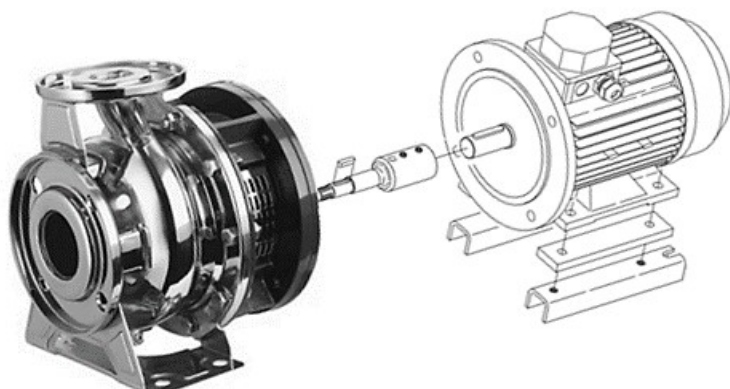

EBARA Sériá 3

odstredivé čerpadlo - 3M, 3LM

3M - nezer AISI 304

3LM - nezer AISI 316

3M, (3LM) - Čerpadlo s motorom

Monoblokové prevedenie s predĺženým hriadeľom motora. Rotor z motora je vysunutý až do hydraulického časti čerpadla a na ňom je osadené obežné kolo...

teleso čerpadla

obežné kolo

disk

EBARA Séria 3

odstredivé čerpadlo - 3S, 3LS

3S - nezer AISI 304

3LS - nerez AISI 316

3S, (3LS) - Čerpadlo so štandardným motorom a spojkou.

Čerpadlo má štandardný motor, s voľným koncom hriadeľa a krútiaci moment je prenášaný do hydraulického časti cez spojku.

Čerpadlá 3S, (3LS) - je možné dodať aj v **prevedení ATEX, (ATEX II2GEXDIIBT4)**

EBARA Séria 3

odstredivé čerpadlo - 3P, 3LP

3P - nezer AISI 304
3LP - nezer AISI 316

3P, (3LP) - Čerpadlo na základovej doske s kozlíkom, so štandardným motorom a spojkou.
Čerpadlo má štandardný motor s voľným koncom hriadeľa a krútiaci moment je prenášaný do hydraulického časti cez spojkou.
Čerpadlá 3P, (3LP) - je možné dodať aj v **prevedení ATEX, (ATEX II2GEXDIIBT4)**