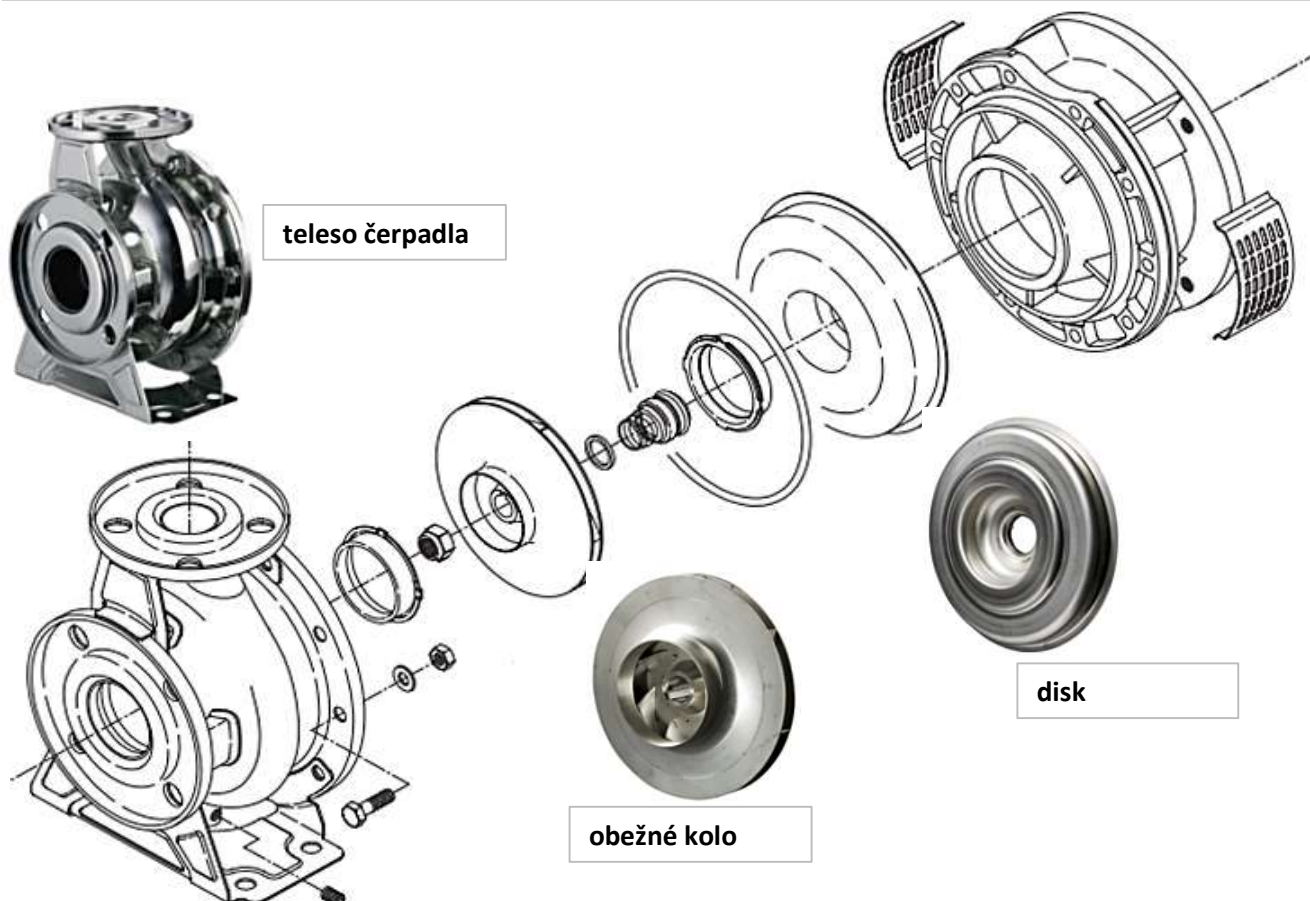

EBARA Sériá 3

odstredivé čerpadlo - 3M, 3LM

3M - nezer AISI 304

3LM - nezer AISI 316

3M, (3LM) - Čerpadlo s motorom

Monoblokové prevedenie s predĺženým hriadeľom motora. Rotor z motora je vysunutý až do hydraulického časti čerpadla a na ňom je osadené obežné kolo...

EBARA Séria 3

odstredivé čerpadlo - 3P, 3LP

3P - nezer AISI 304
3LP - nezer AISI 316

3P, (3LP) - Čerpadlo na základovej doske s kozlíkom, so štandardným motorom a spojkou.
Čerpadlo má štandardný motor s voľným koncom hriadeľa a krútiaci moment je prenášaný do hydraulického časti cez spojkou.
Čerpadlá 3P, (3LP) - je možné dodať aj v **prevedení ATEX, (ATEX II2GEXDIIBT4)**

EBARA Sériá 3

Sada náhradných dielov - 3SF, 3LSF, bez elektromotora

3SF - nezer AISI 304
3LSF - nerez AISI 316

Sada náhradných dielov - bez elektromotora.

3SF a 3LSF - je kompletne balenie všetkých dielov čerpadla pre série 3S alebo 3LS, bez motora.

Jedná o náhradné diely, toto balenie neobsahuje žiadny štítok a ani návod na obsluhu.

EBARA Séria 3

Sada náhradných dielov - 3PF, 3LPF,
bez elektromotora

3PF - nezer AISI 304
3LPF - nerez AISI 316

Sada náhradných dielov - bez elektromotora.