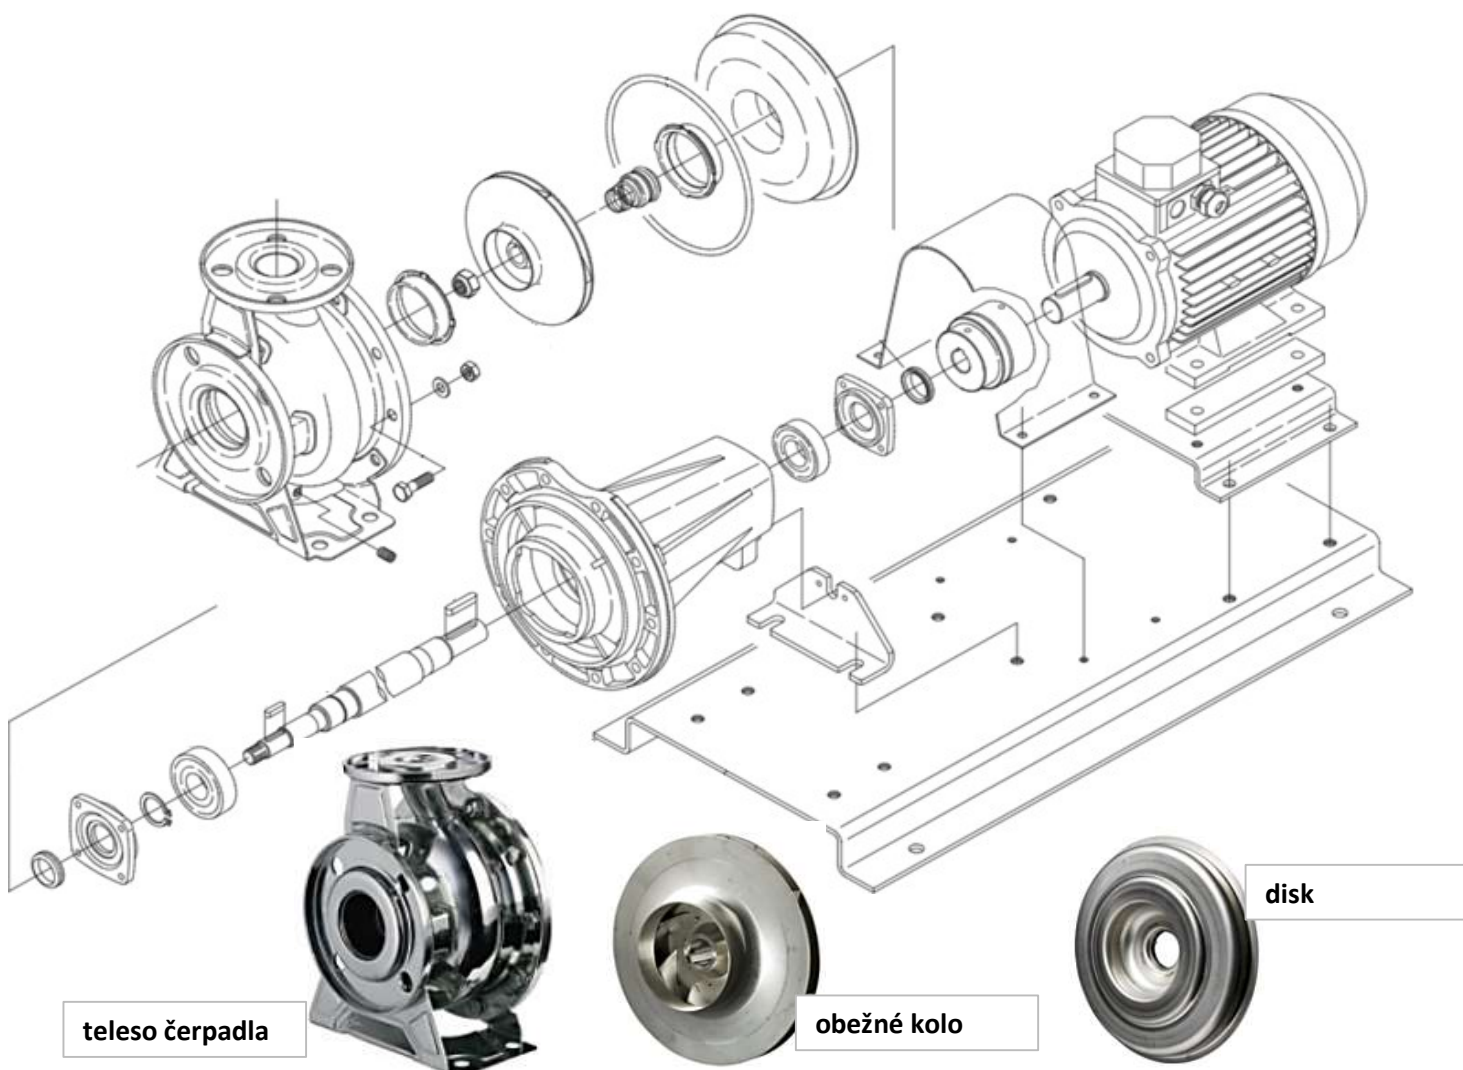

EBARA Sériá 3

odstredivé čerpadlo - 3M, 3LM

3M - nezer AISI 304

3LM - nezer AISI 316

3M, (3LM) - Čerpadlo s motorom

Monoblokové prevedenie s predĺženým hriadeľom motora. Rotor z motora je vysunutý až do hydraulického časti čerpadla a na ňom je osadené obežné kolo...

teleso čerpadla

obežné kolo

disk

EBARA Séria 3

odstredivé čerpadlo - 3S, 3LS

3S - nezer AISI 304

3LS - nerez AISI 316

3S, (3LS) - Čerpadlo so štandardným motorom a spojkou.

Čerpadlo má štandardný motor, s voľným koncom hriadeľa a krútiaci moment je prenášaný do hydraulického časti cez spojku.

Čerpadlá 3S, (3LS) - je možné dodať aj v **prevedení ATEX, (ATEX II2GEXDIIBT4)**

EBARA Séria 3

odstredivé čerpadlo - 3P, 3LP

3P - nezer AISI 304
3LP - nezer AISI 316

3P, (3LP) - Čerpadlo na základovej doske s kozlíkom, so štandardným motorom a spojkou.
Čerpadlo má štandardný motor s voľným koncom hriadeľa a krútiaci moment je prenášaný do hydraulického časti cez spojkou.
Čerpadlá 3P, (3LP) - je možné dodať aj v **prevedení ATEX, (ATEX II2GEXDIIBT4)**