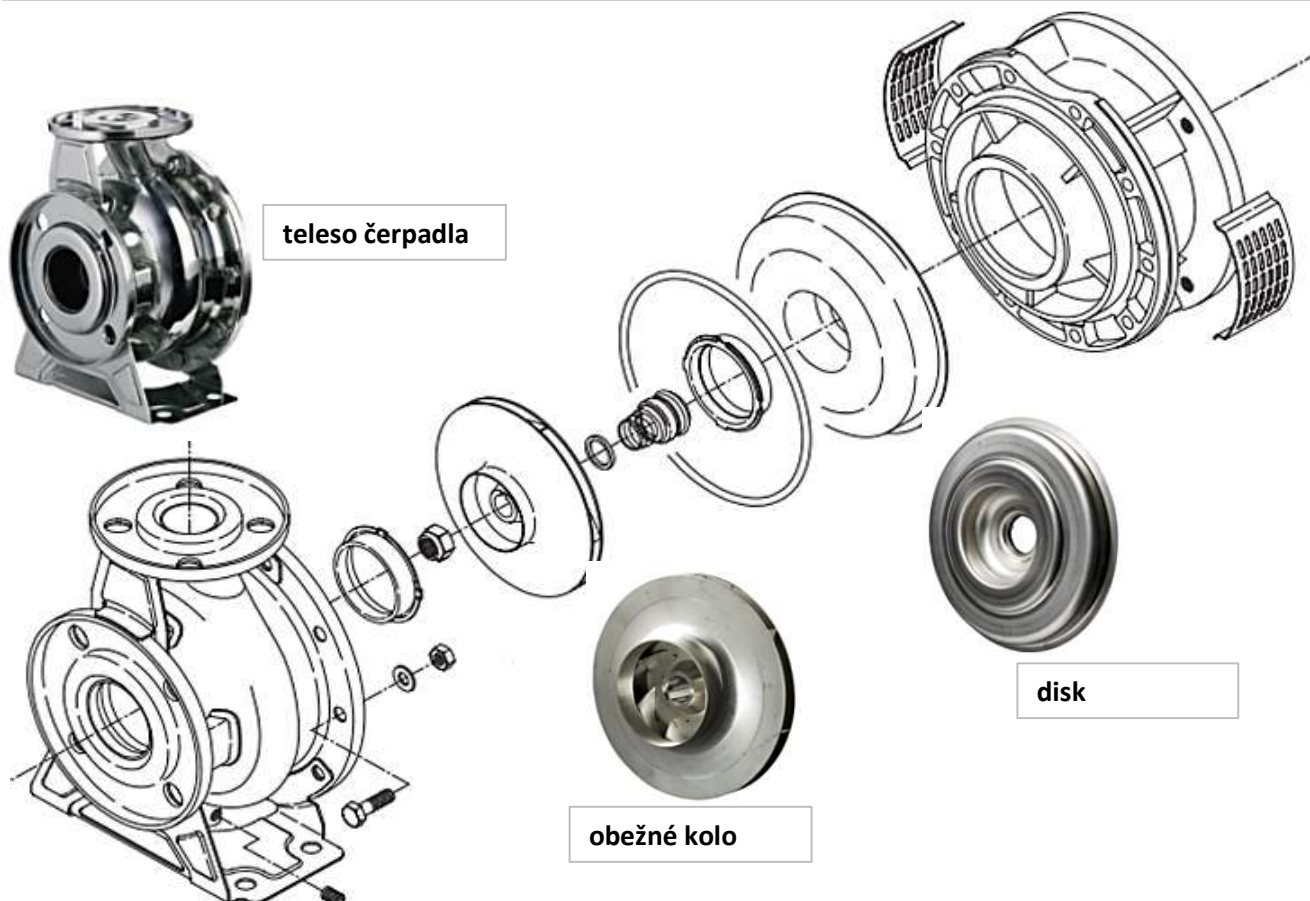

# EBARA Sériá 3

odstredivé čerpadlo - 3P, 3LP

**3P - nezer AISI 304**  
**3LP - nezer AISI 316**

**3P, (3LP) - Čerpadlo na základovej doske s kozlíkom, so štandardným motorom a spojkou.**  
Čerpadlo má štandardný motor s voľným koncom hriadeľa a krútiaci moment je prenášaný do hydraulického časti cez spojkou.  
Čerpadlá 3P, (3LP) - je možné dodať aj v **prevedení ATEX, (ATEX II2GEXDIIBT4)**

## Sada náhradných dielov - 3SF, 3LSF, bez elektromotora

**3SF - nezer AISI 304**  
**3LSF - nezer AISI 316**

Sada náhradných dielov - bez elektromotora.

3SF a 3LSF - je kompletne balenie všetkých dielov čerpadla pre série 3S alebo 3LS, bez motora.

# EBARA Séria 3

Sada náhradných dielov - 3PF, 3LPF,  
bez elektromotora

**3PF - nezer AISI 304**  
**3LPF - nerez AISI 316**

Sada náhradných dielov - bez elektromotora.

3PF a 3LPF - je kompletne balenie všetkých dielov čerpadla pre série 3P alebo 3LP - bez motora.