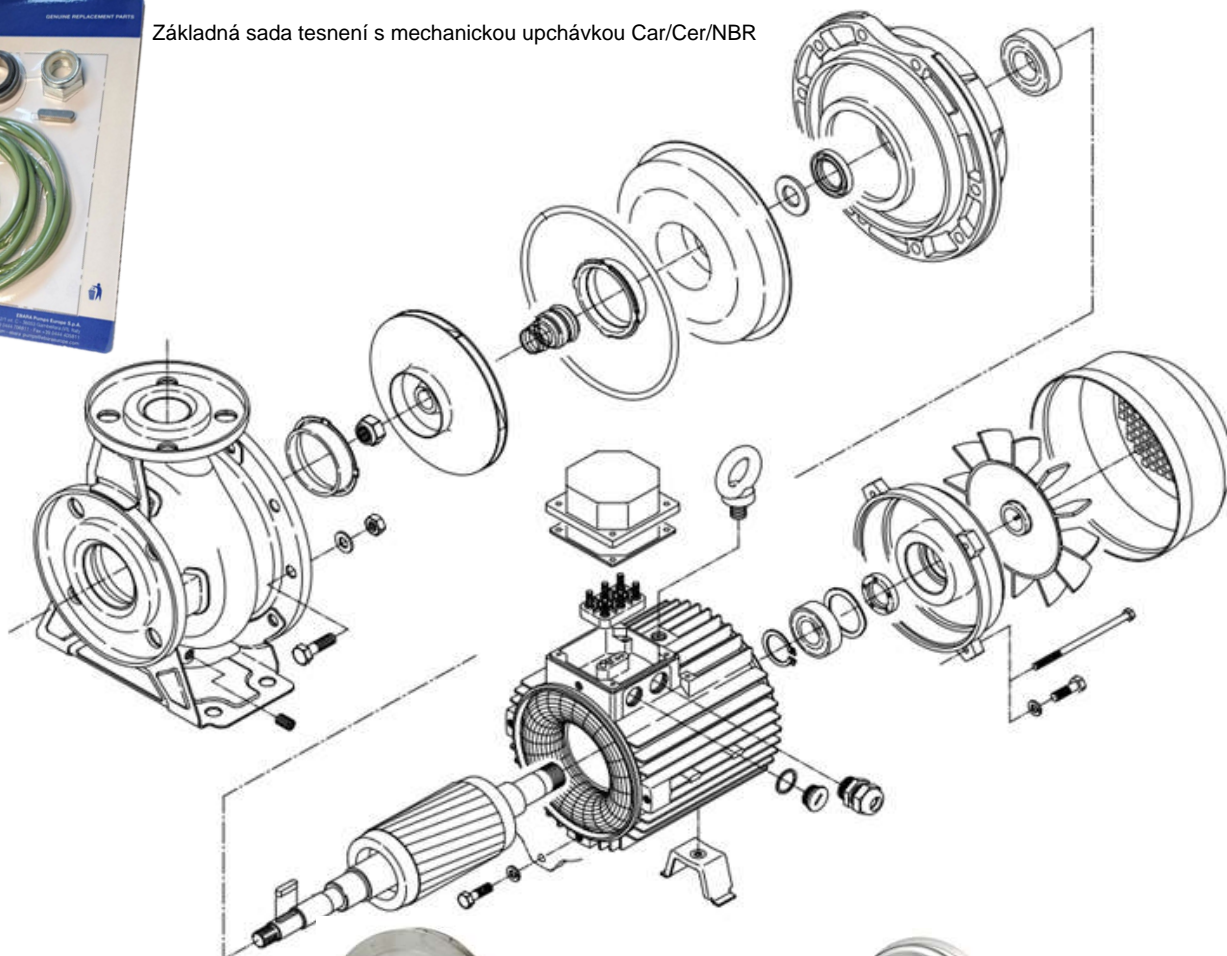

### **3M, (3LM) - Čerpadlo s motorom**

Monoblokové prevedenie s predĺženým hriadeľom motora. Rotor z motora je vysunutý až do hydraulického časti čerpadla a na ňom je osadené obežné kolo...

Základná sada tesnení s mechanickou upchávkou Car/Cer/NBR

# EBARA Séria 3

odstredivé čerpadlo - 3S, 3LS

**3S - nezer AISI 304**

**3LS - nerez AISI 316**

**3S, (3LS) - Čerpadlo so štandardným motorom a spojkou.**

Čerpadlo má štandardný motor, s voľným koncom hriadeľa a krútiaci moment je prenášaný do hydraulického časti cez spojkou.