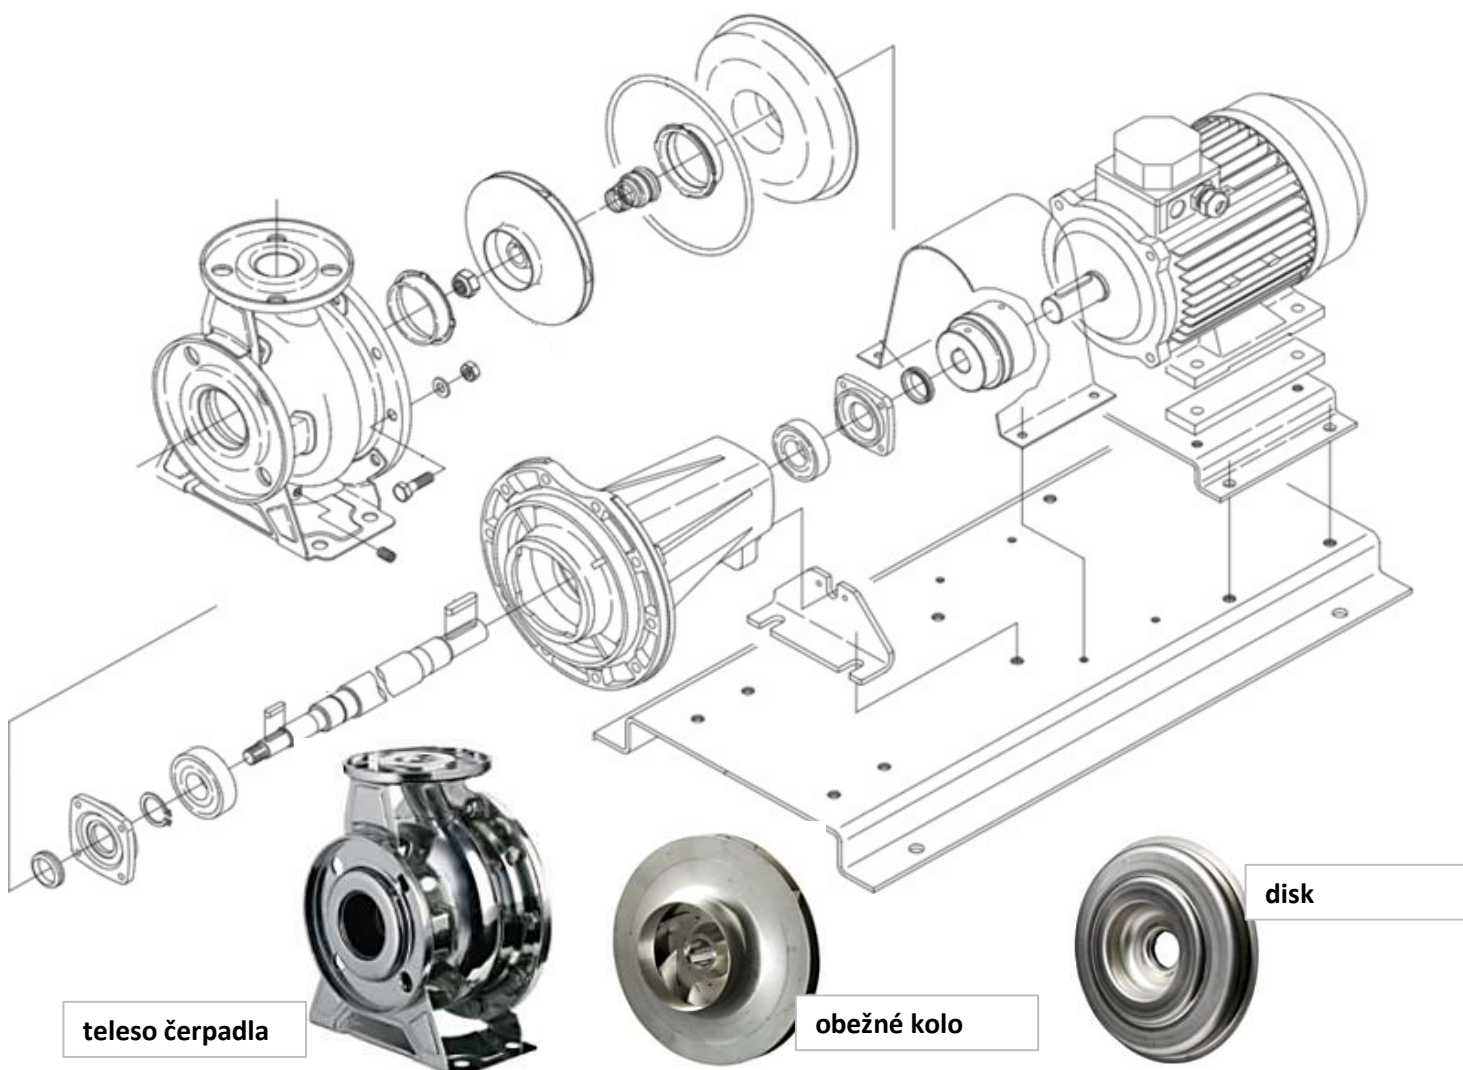

# EBARA Séria 3

odstredivé čerpadlo - 3S, 3LS

**3S - nezer AISI 304**

**3LS - nerez AISI 316**

**3S, (3LS) - Čerpadlo so štandardným motorom a spojkou.**

Čerpadlo má štandardný motor, s voľným koncom hriadeľa a krútiaci moment je prenášaný do hydraulického časti cez spojkou.

# EBARA Sériá 3

odstredivé čerpadlo - 3P, 3LP

**3P - nezer AISI 304**  
**3LP - nezer AISI 316**

**3P, (3LP) - Čerpadlo na základovej doske s kozlíkom, so štandardným motorom a spojkou.**  
Čerpadlo má štandardný motor s voľným koncom hriadeľa a krútiaci moment je prenášaný do hydraulického časti cez spojkou.  
Čerpadlá 3P, (3LP) - je možné dodať aj v **prevedení ATEX, (ATEX II2GEXDIIBT4)**