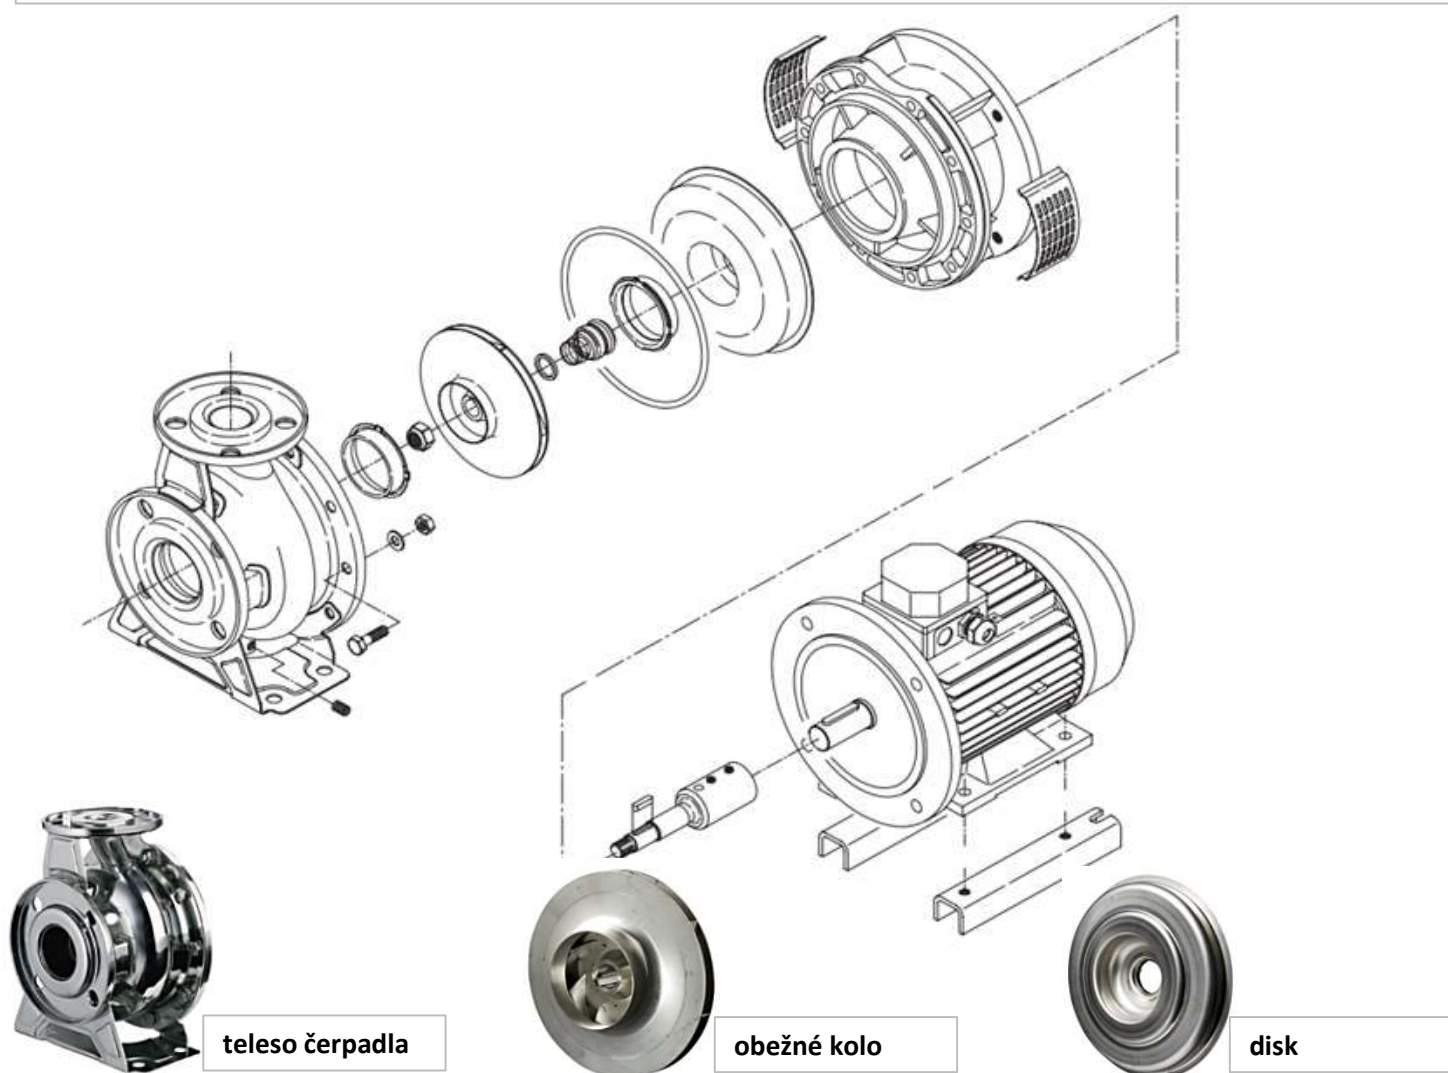

### **3M, (3LM) - Čerpadlo s motorom**

Monoblokové prevedenie s predĺženým hriadeľom motora. Rotor z motora je vysunutý až do hydraulického časti čerpadla a na ňom je osadené obežné kolo...

Základná sada tesnení s mechanickou upchávkou Car/Cer/NBR

# EBARA Séria 3

odstredivé čerpadlo - 3S, 3LS

**3S - nezer AISI 304**

**3LS - nerez AISI 316**

**3S, (3LS) - Čerpadlo so štandardným motorom a spojkou.**

Čerpadlo má štandardný motor, s voľným koncom hriadeľa a krútiaci moment je prenášaný do hydraulického časti cez spojkou.

# EBARA Sériá 3

odstredivé čerpadlo - 3P, 3LP

**3P - nezer AISI 304**  
**3LP - nezer AISI 316**

**3P, (3LP) - Čerpadlo na základovej doske s kozlíkom, so štandardným motorom a spojkou.**  
Čerpadlo má štandardný motor s voľným koncom hriadeľa a krútiaci moment je prenášaný do hydraulického časti cez spojkou.  
Čerpadlá 3P, (3LP) - je možné dodať aj v **prevedení ATEX, (ATEX II2GEXDIIBT4)**