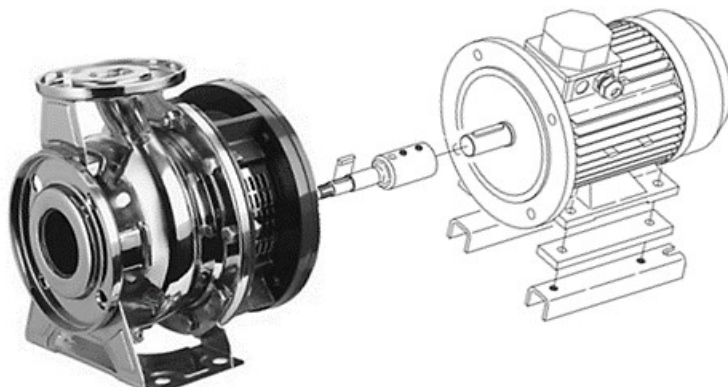

### **3M, (3LM) - Čerpadlo s motorom**

Monoblokové prevedenie s predĺženým hriadeľom motora. Rotor z motora je vysunutý až do hydraulického časti čerpadla a na ňom je osadené obežné kolo...

Základná sada tesnení s mechanickou upchávkou Car/Cer/NBR

teleso čerpadla

obežné kolo

disk

# EBARA Séria 3

odstredivé čerpadlo - 3S, 3LS

**3S - nezer AISI 304**

**3LS - nerez AISI 316**

**3S, (3LS) - Čerpadlo so štandardným motorom a spojkou.**

Čerpadlo má štandardný motor, s voľným koncom hriadeľa a krútiaci moment je prenášaný do hydraulického časti cez spojkou.